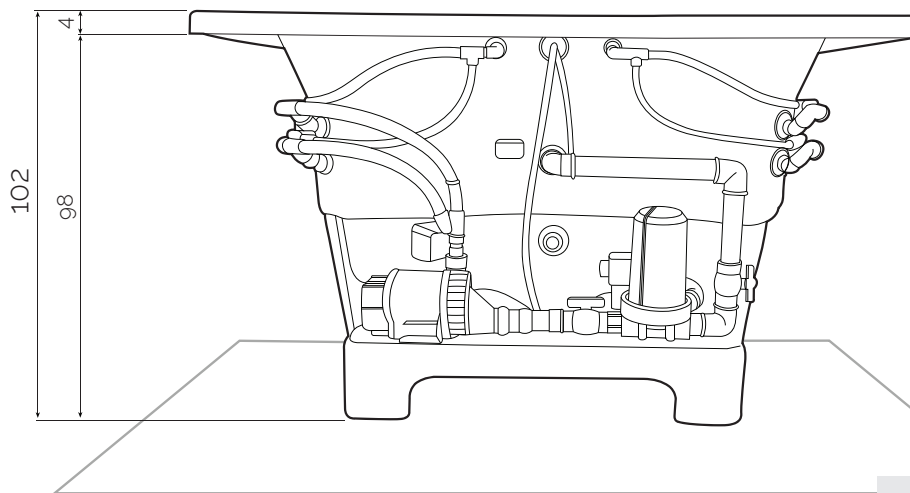

MODELO H4 ●
MODELO H8 ●

SPA PICCOLO H4 & H8

dimensões: 1,49 x 1,64 x 1,02m	escala do desenho: 1 : 20
capacidade (pessoas): 4	número de jatos: 4 / 8
volume: 780 L	motobomba: 0,5 cv / 3,4 cv
aquecimento: NÃO / 8000 W ou 5000 W	pontos de iluminação: NÃO / 2
cromoterapia & ozônio: NÃO / SIM	opcional: tampa térmica

FONTINI
SPA