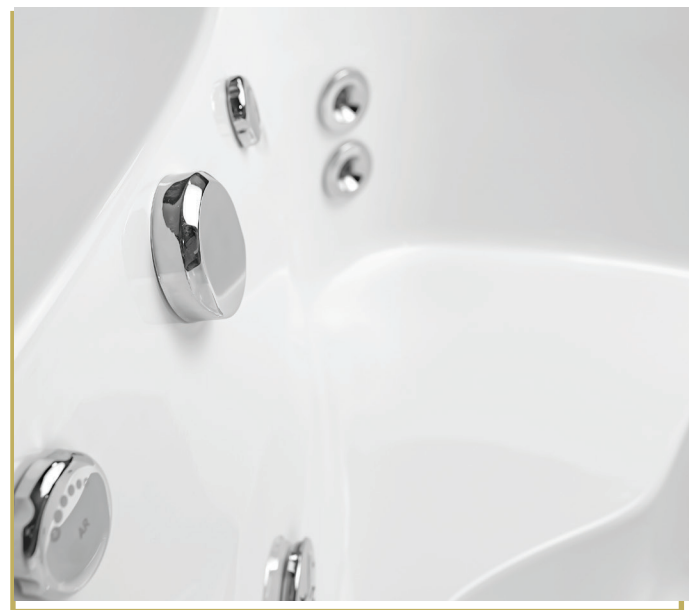

Instalação inclusa
Frete Grátis sob consulta

*Confira estas e outras fotos do spa
instalado no nosso Instagram
@fontinспа*

F O N T I N I
S P A

PICCOLO

CARACTERÍSTICAS PADRÃO

Dimensões	1,49 x 1,64 x 1,02 m
Volume	780 L
Capacidade (pessoas)	4
Filtro	1 - plissado

PICCOLO H4

PICCOLO H8

Aquecimento

não

5000 ou 8000 W

Cromoterapia

não

sim

*Jatos
Inoxidáveis*

4

8

Motobomba

0,5 cv

3/4 cv

*Pontos de
iluminação*

não

2

Ozônio

não

sim