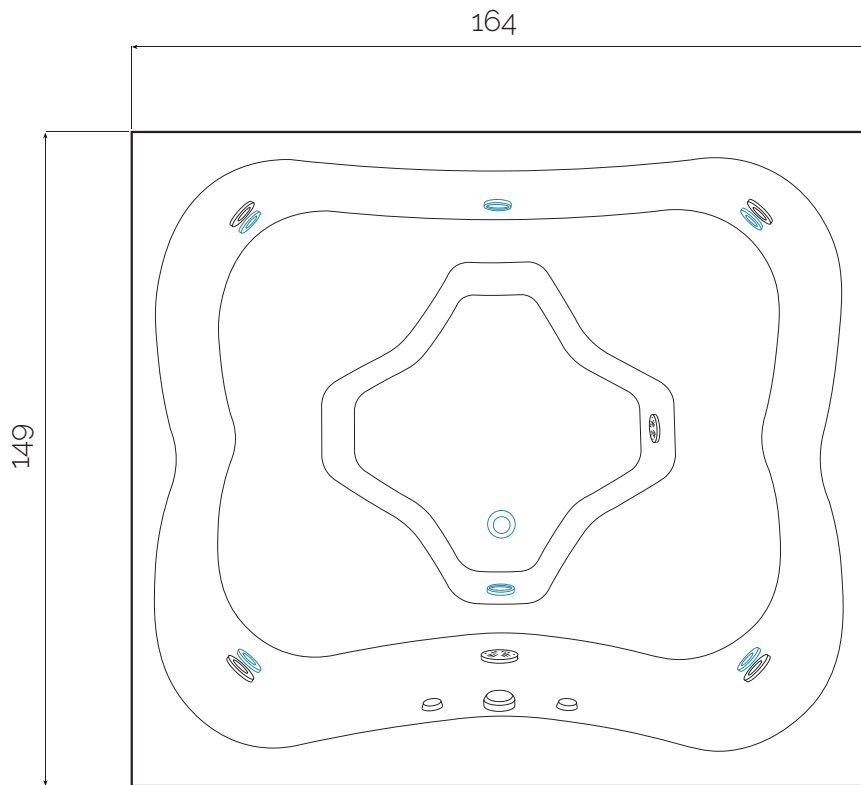

MODELO H4 ●
MODELO H8 ●

SPA PICCOLO H4 & H8

dimensões: 1,49 x 1,64 x 1,02m	escala do desenho: 1 : 20
capacidade (pessoas): 4	número de jatos: 4 / 8
volume: 780 L	motobomba: 0,5 cv / 3,4 cv
aquecimento: NÃO / 8000 W ou 5000 W	pontos de iluminação: NÃO / 2
cromoterapia & ozônio: NÃO / SIM	opcional: tampa térmica

FONTINI
SPA